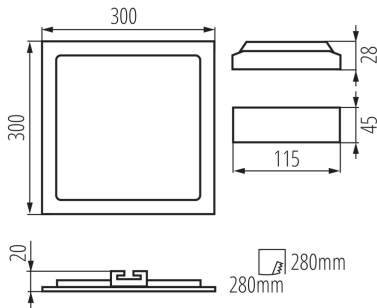

Lunghezza [mm]: 300

Larghezza [mm]: 300

Altezza [mm]: 20

Lunghezza del cavo [mt]: 0.05

LED integrati: si

DATI TECNICI:

Tensione nominale [V]: 220-240 AC

Frequenza nominale [Hz]: 50

Materiale del corpo: lega di alluminio

Tipo di allacciamento: estremità libere dei conduttori

Sezione tubo [mm²]: 0.75

Tempo di riscaldamento della lampada [s]: ≤1

Tempo di accensione della lampada [s]: ≤0,5

Grado IP: 44/20

Incasso

DATI LOGISTICI:

Unità di misura: pezzo

Tipo di confezionamento: 10

Numero di pezzi nell' imballaggio secondario: 1

Numero di pezzi in un imballaggio : 10

Peso unitario netto [g]: 760

Grammatura [g]: 964

Lunghezza dell'unità di imballaggio [cm]: 30

Larghezza dell'unità di imballaggio [cm]: 3

Altezza dell'unità di imballaggio [cm]: 34

Peso della scatola di cartone [Kg]: 9.64

Larghezza della scatola di cartone [cm]: 33